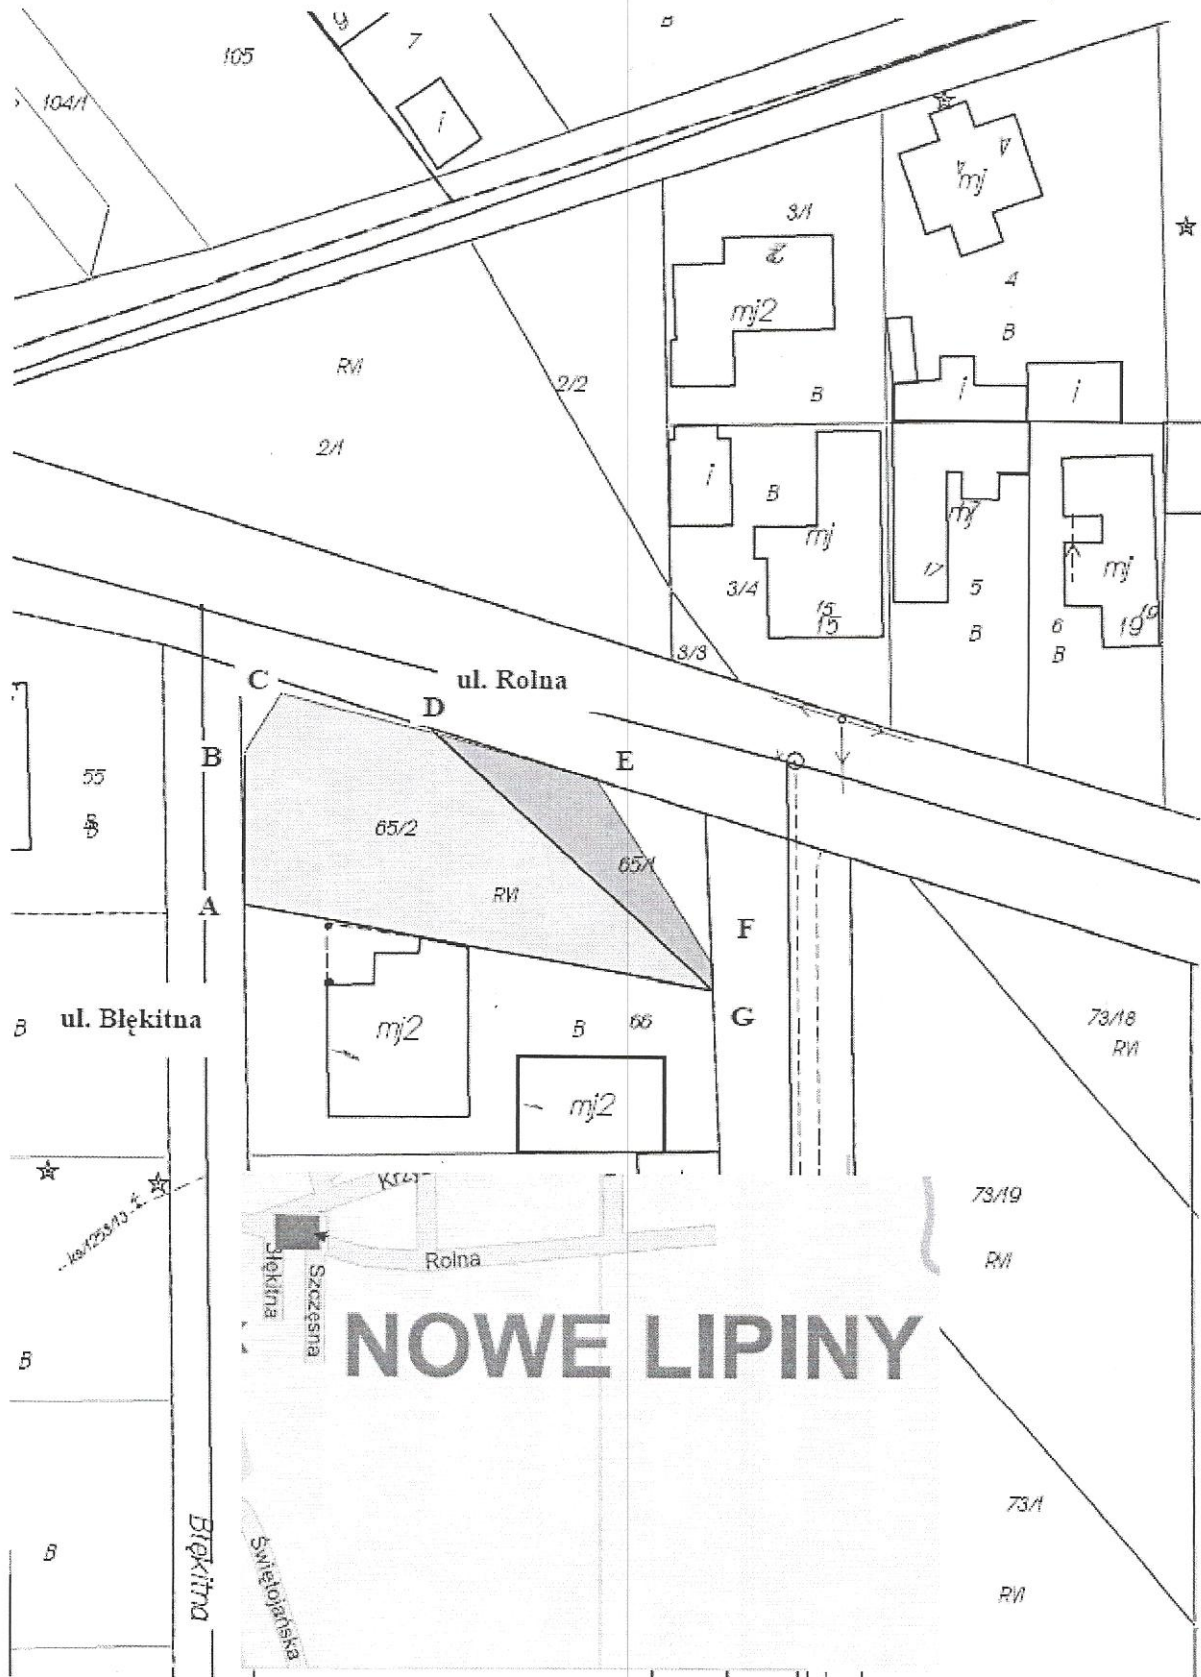

RADA MIEJSKA  
w Wołominie

Załącznik nr 1 do Uchwały Nr XXXIII - 116/2013  
z dnia 20 listopada 2013 r.

INSPEKTOR

Kutera

NACZELNIK WYDZIAŁU  
Zarządzania Nieruchomościami

Sebastian Bała

Przewodniczący Rady Miejskiej  
w Wołominie